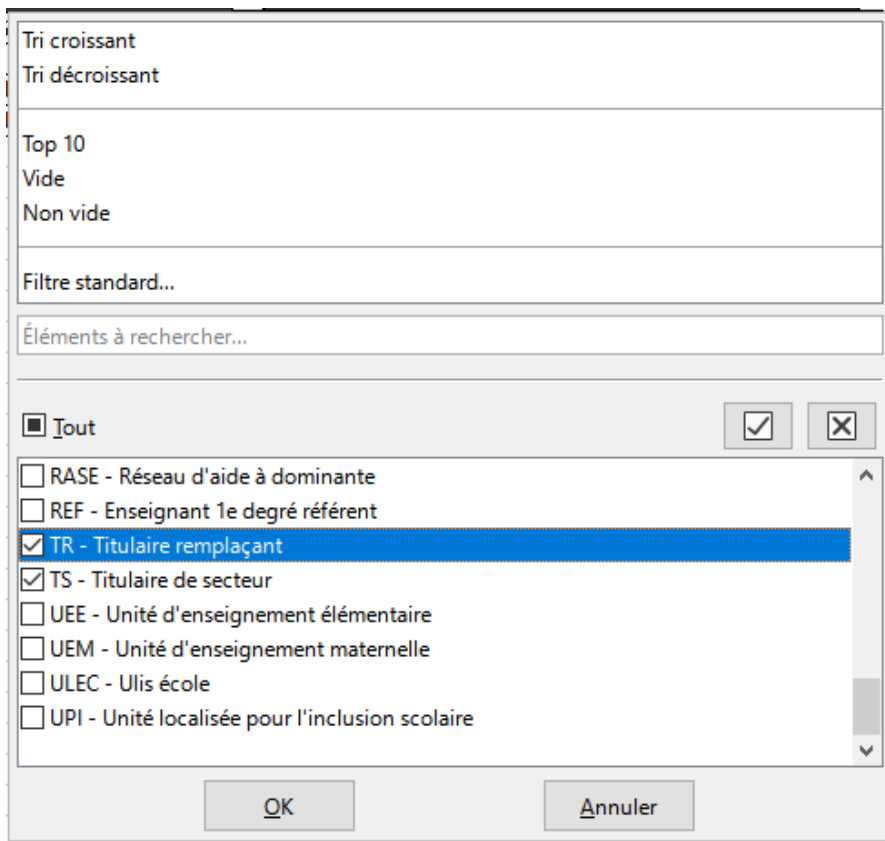

Ces filtres sont cumulables : vous pouvez choisir un type de poste et une commune par exemple. Vous pouvez aussi choisir de classer toutes ces données par ordre alphabétique (pratique pour retrouver une commune).

Ainsi, il devient simple de récupérer les numéros des postes qui vous intéressent. Par exemple :